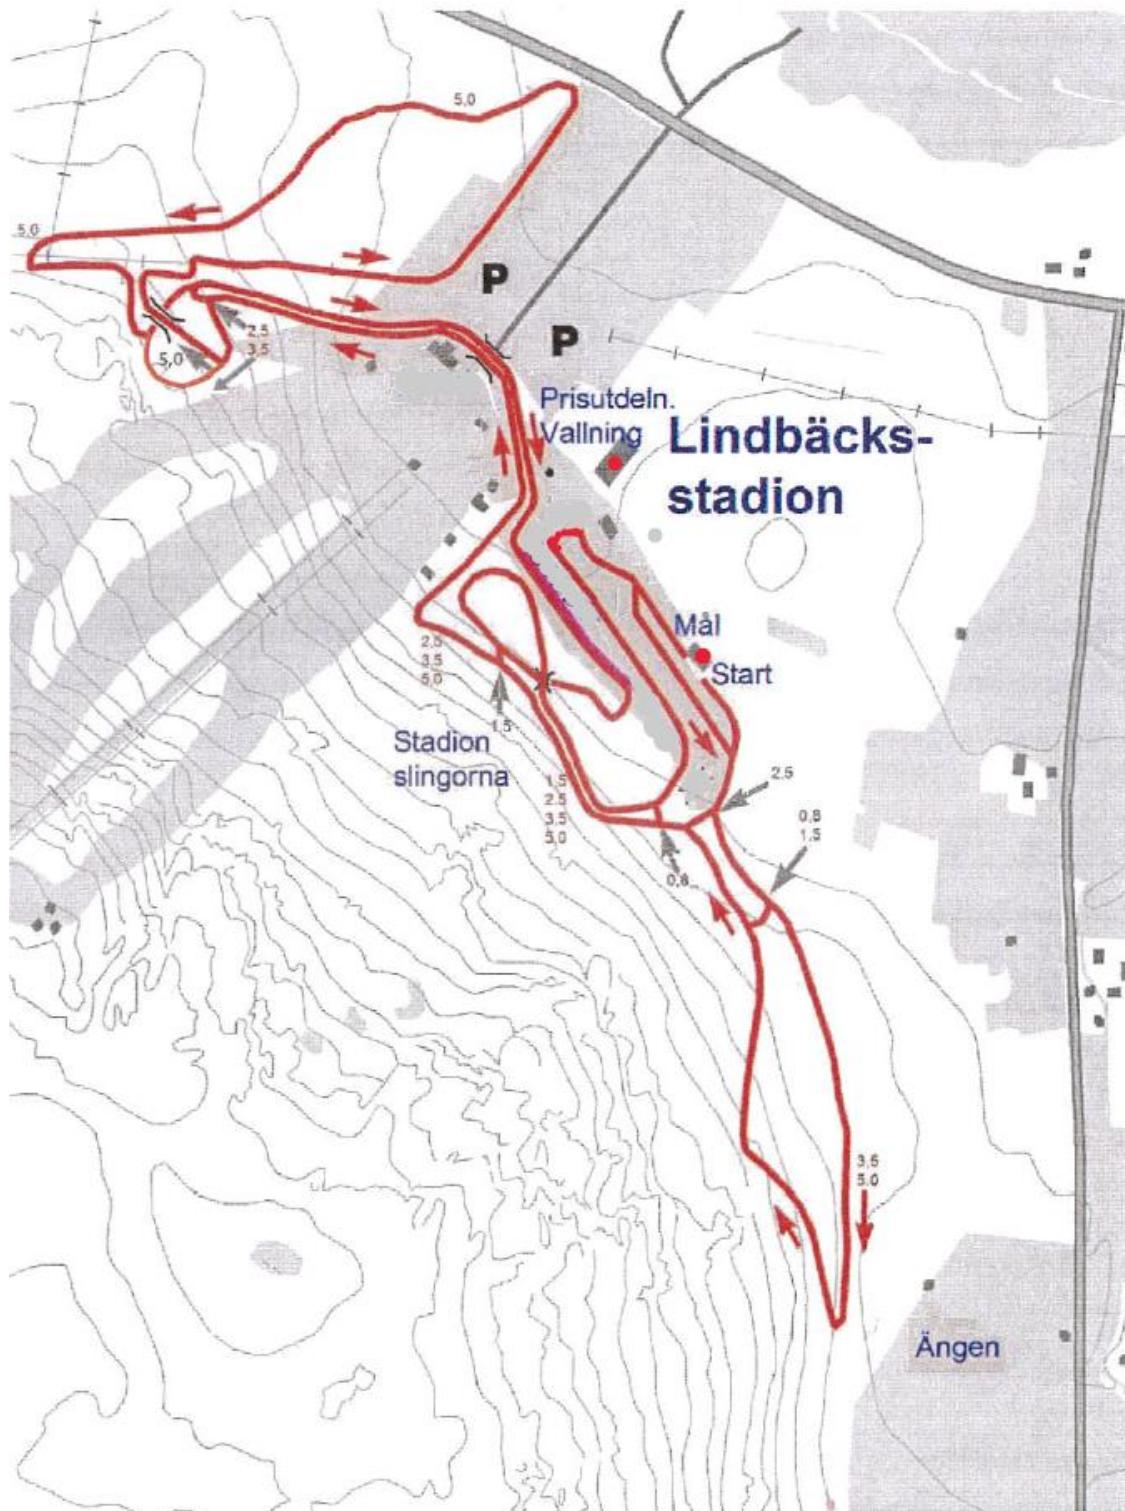

Lilla Karlavagnen Bankarta

Gäller båda dagarna

Knatteklass 0-8	500 m
T/K 9, T/K10	1,5 km
T/K 11, T/K12	2,5 km
T/K 13, T/K14	3,5 km
T/K 15-16	5,0 km
D/H17-20	10 km
D/H21-	15 km (endast lördag)